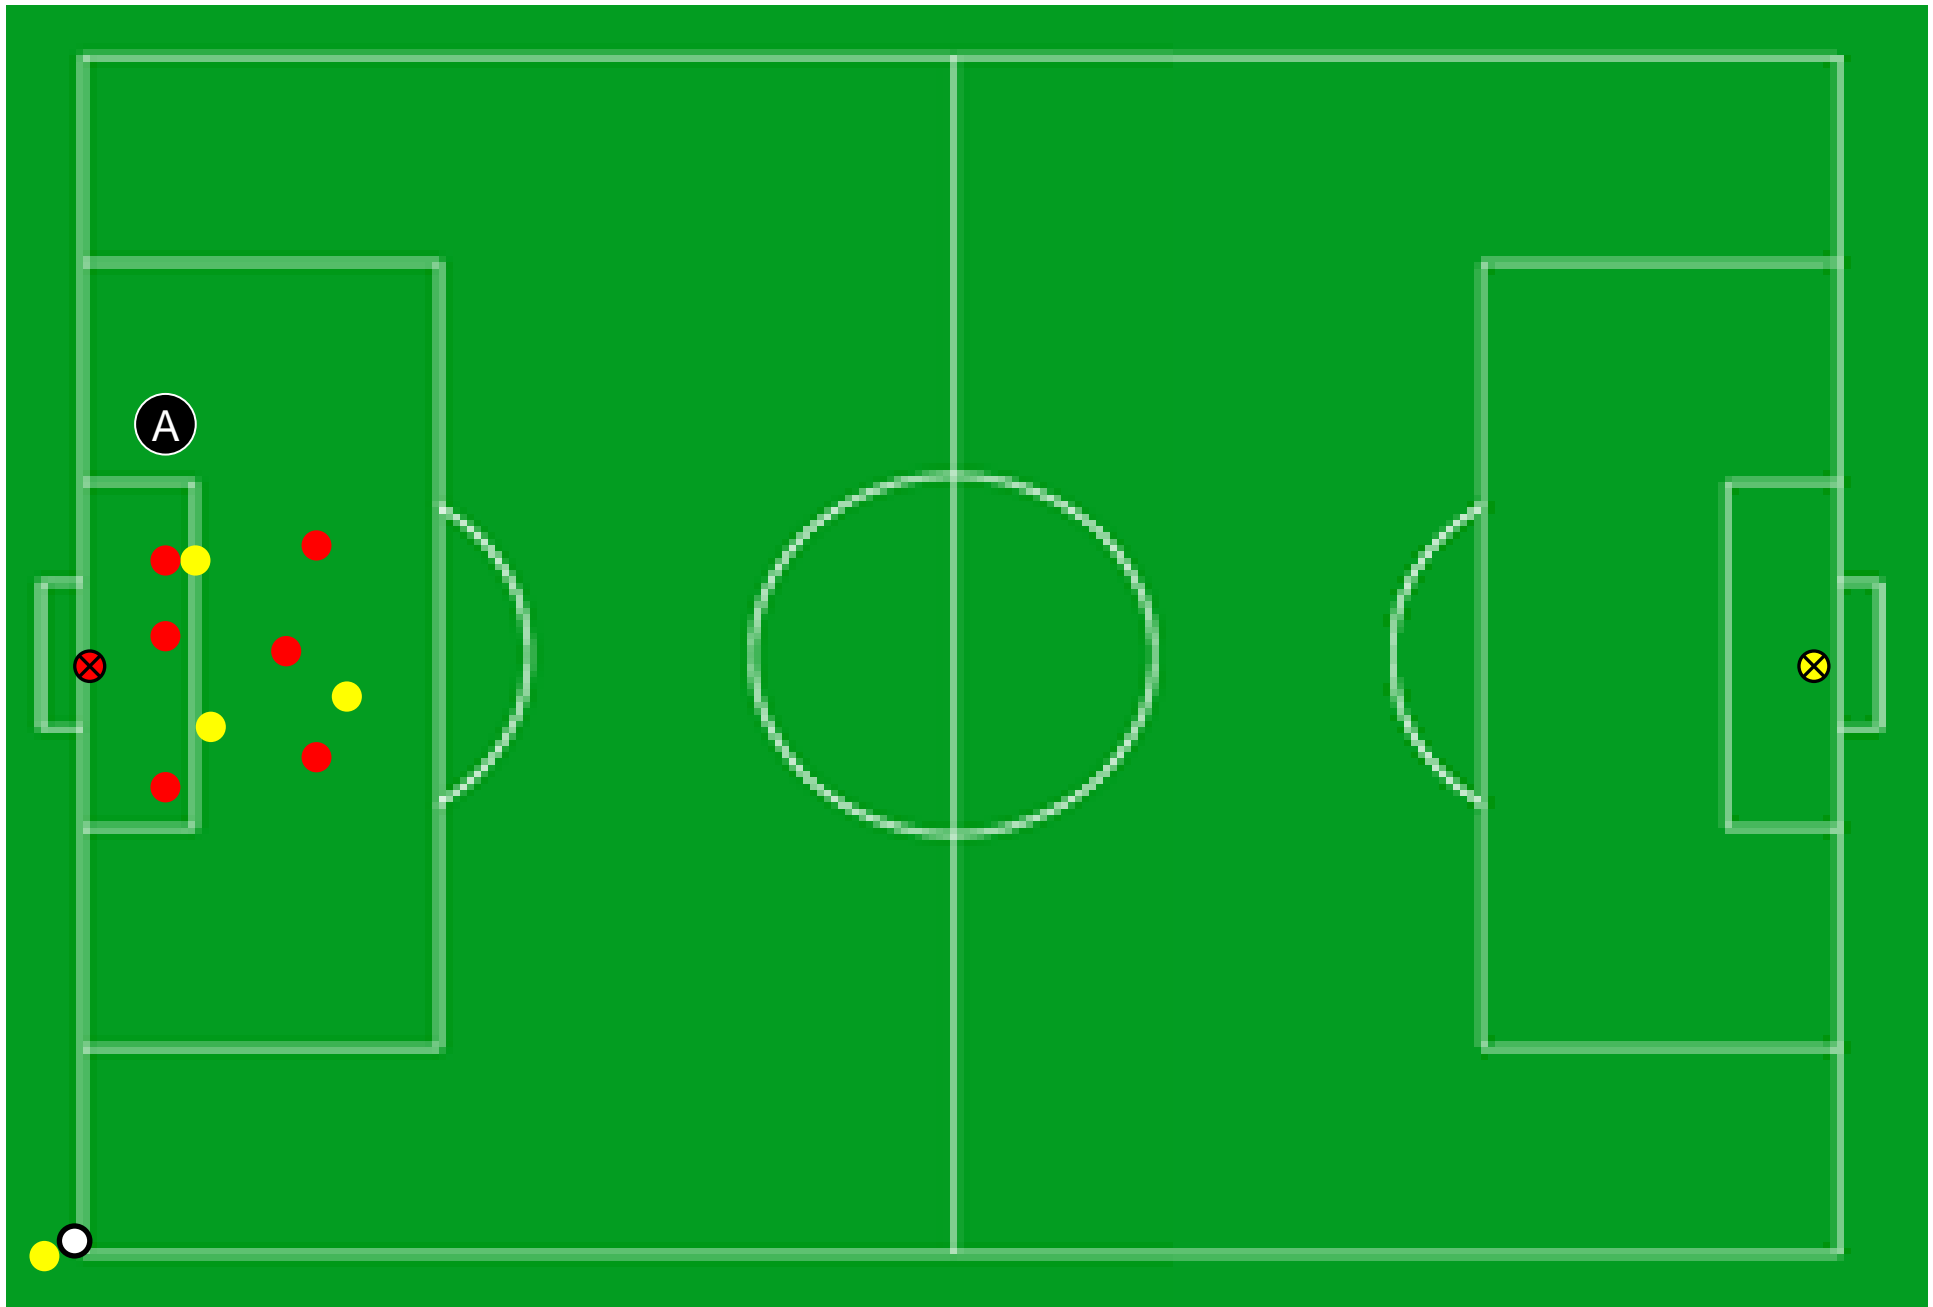

POSIZIONAMENTO RIPRESE DI GIUOCO

O.T.S. - AIA sez. BERGAMO

CALCIO D'INIZIO

1/2

CALCIO D'INIZIO

2/2

CALCIO D'ANGOLO

1/3

CALCIO DI RINVIO

1/2

PRIORITA' DI CONTROLLO

- Falli e spinte a centrocampo

CALCIO DI RINVIO

CALCIO DI RIGORE

PUNIZIONE DAL LIMITE

PRIORITA' DI CONTROLLO

- Fallo di mano in barriera
- Fuorigioco
- Gol / NON Gol

PUNIZIONE DA FASCIA LATERALE

PUNIZIONE VICINO LINEA DI PORTA

“calcio d'angolo corto”

RIMESSA LATERALE IN FASE DI ATTACCO

1/2

POSIZIONE ARBITRO

- In linea del pallone

Dinamicità della posizione!

Appena il pallone viene calciato l'arbitro si muove e si sposta

RIMESSA LATERALE IN FASE DI ATTACCO

2/2

POSIZIONE ARBITRO

- In linea del pallone

Dinamicità della posizione!

Appena il pallone viene calciato l'arbitro si muove e si sposta