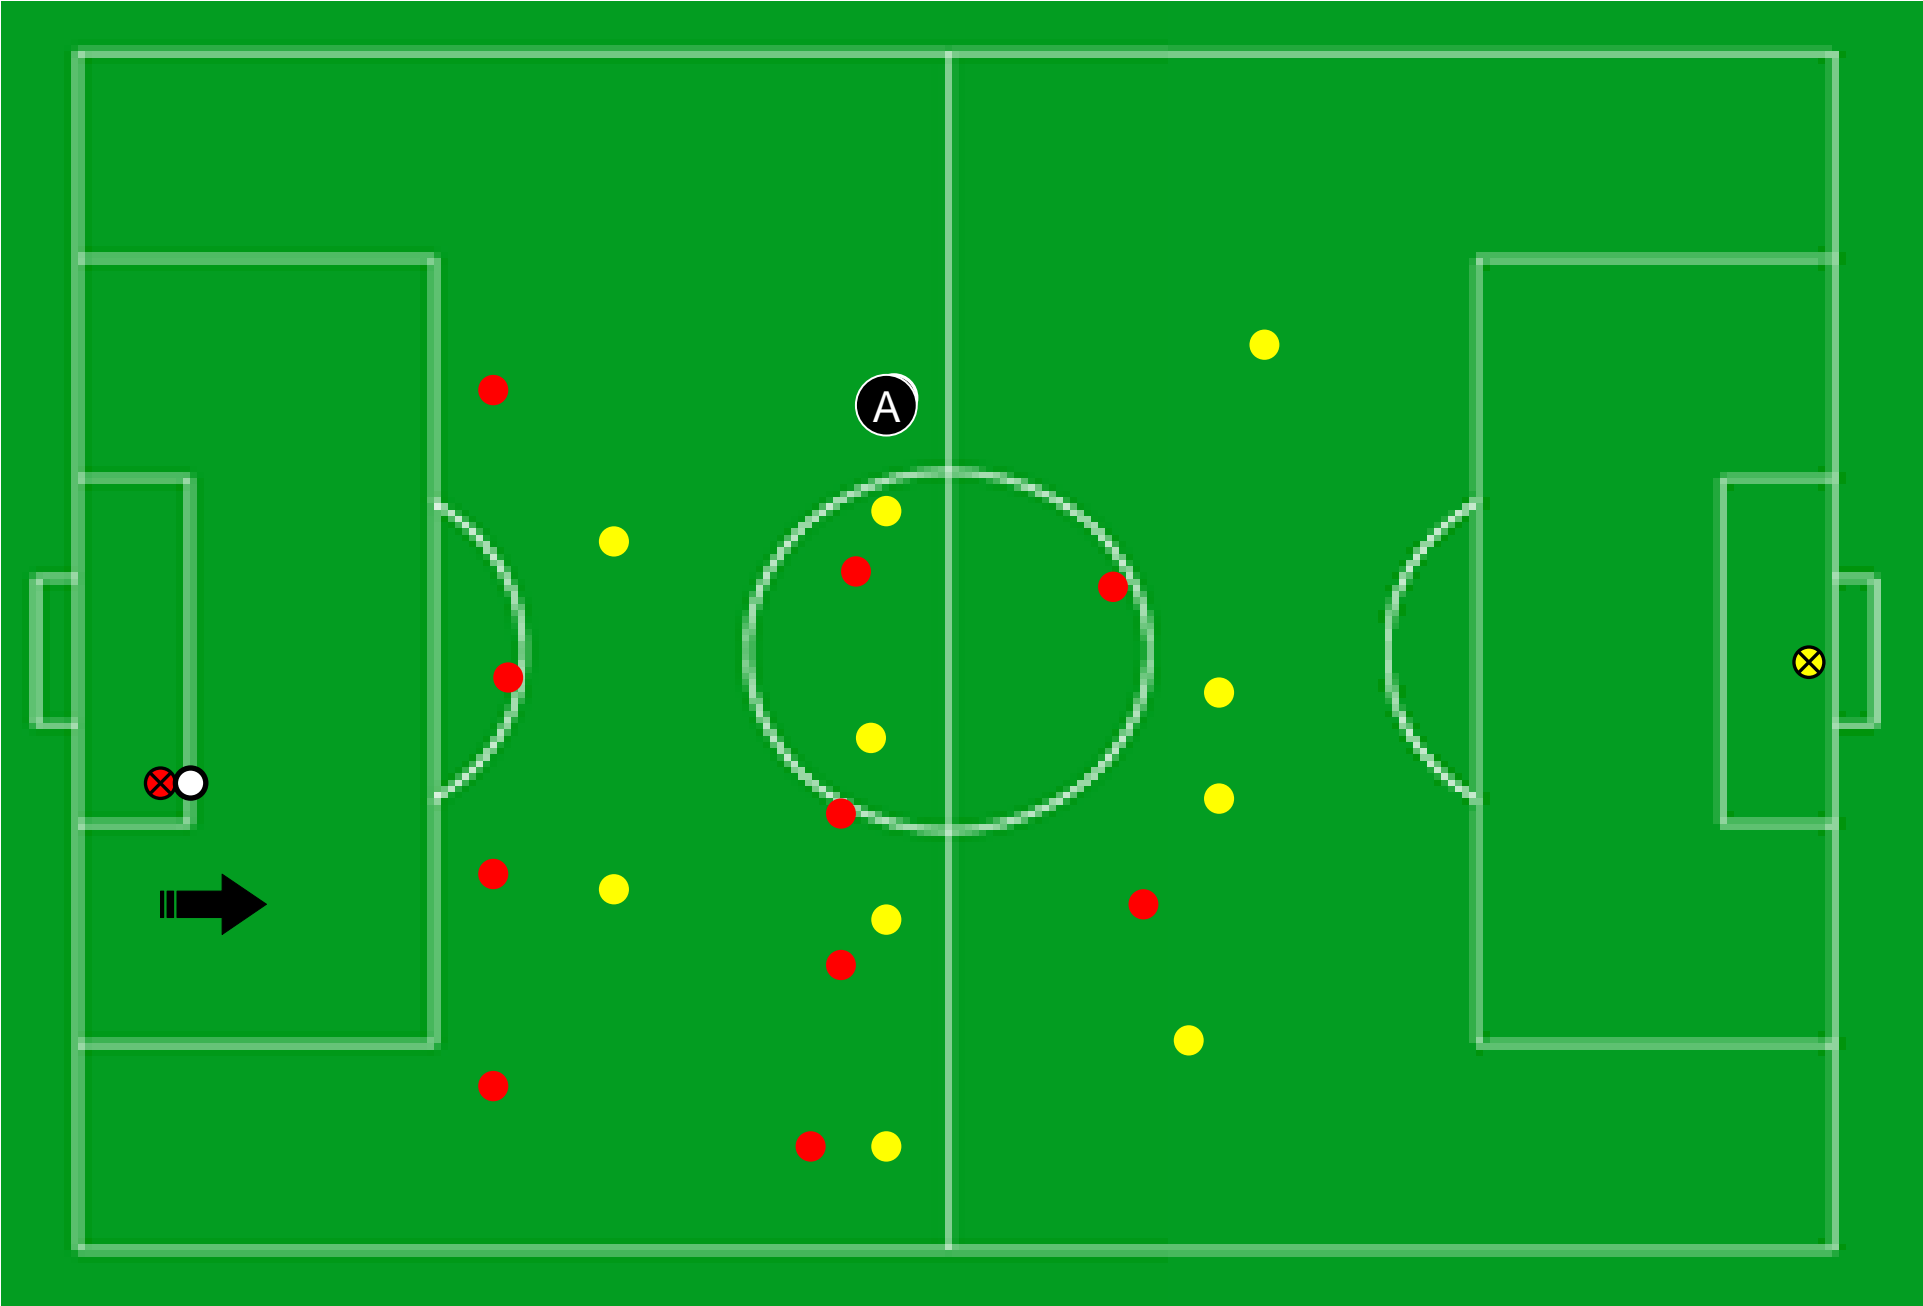

CALCIO DI RINVIO

1/2

PRIORITA' DI CONTROLLO

- Falli e spinte a centrocampo

CALCIO DI RINVIO

CALCIO DI RIGORE

PUNIZIONE DAL LIMITE

PRIORITA' DI CONTROLLO

- Fallo di mano in barriera
- Fuorigioco
- Gol / NON Gol

PUNIZIONE DA FASCIA LATERALE

PUNIZIONE VICINO LINEA DI PORTA

“calcio d'angolo corto”

RIMESSA LATERALE IN FASE DI ATTACCO

1/2

POSIZIONE ARBITRO

- In linea del pallone

Dinamicità della posizione!

Appena il pallone viene calciato l'arbitro si muove e si sposta

RIMESSA LATERALE IN FASE DI ATTACCO

2/2

POSIZIONE ARBITRO

- In linea del pallone

Dinamicità della posizione!

Appena il pallone viene calciato l'arbitro si muove e si sposta