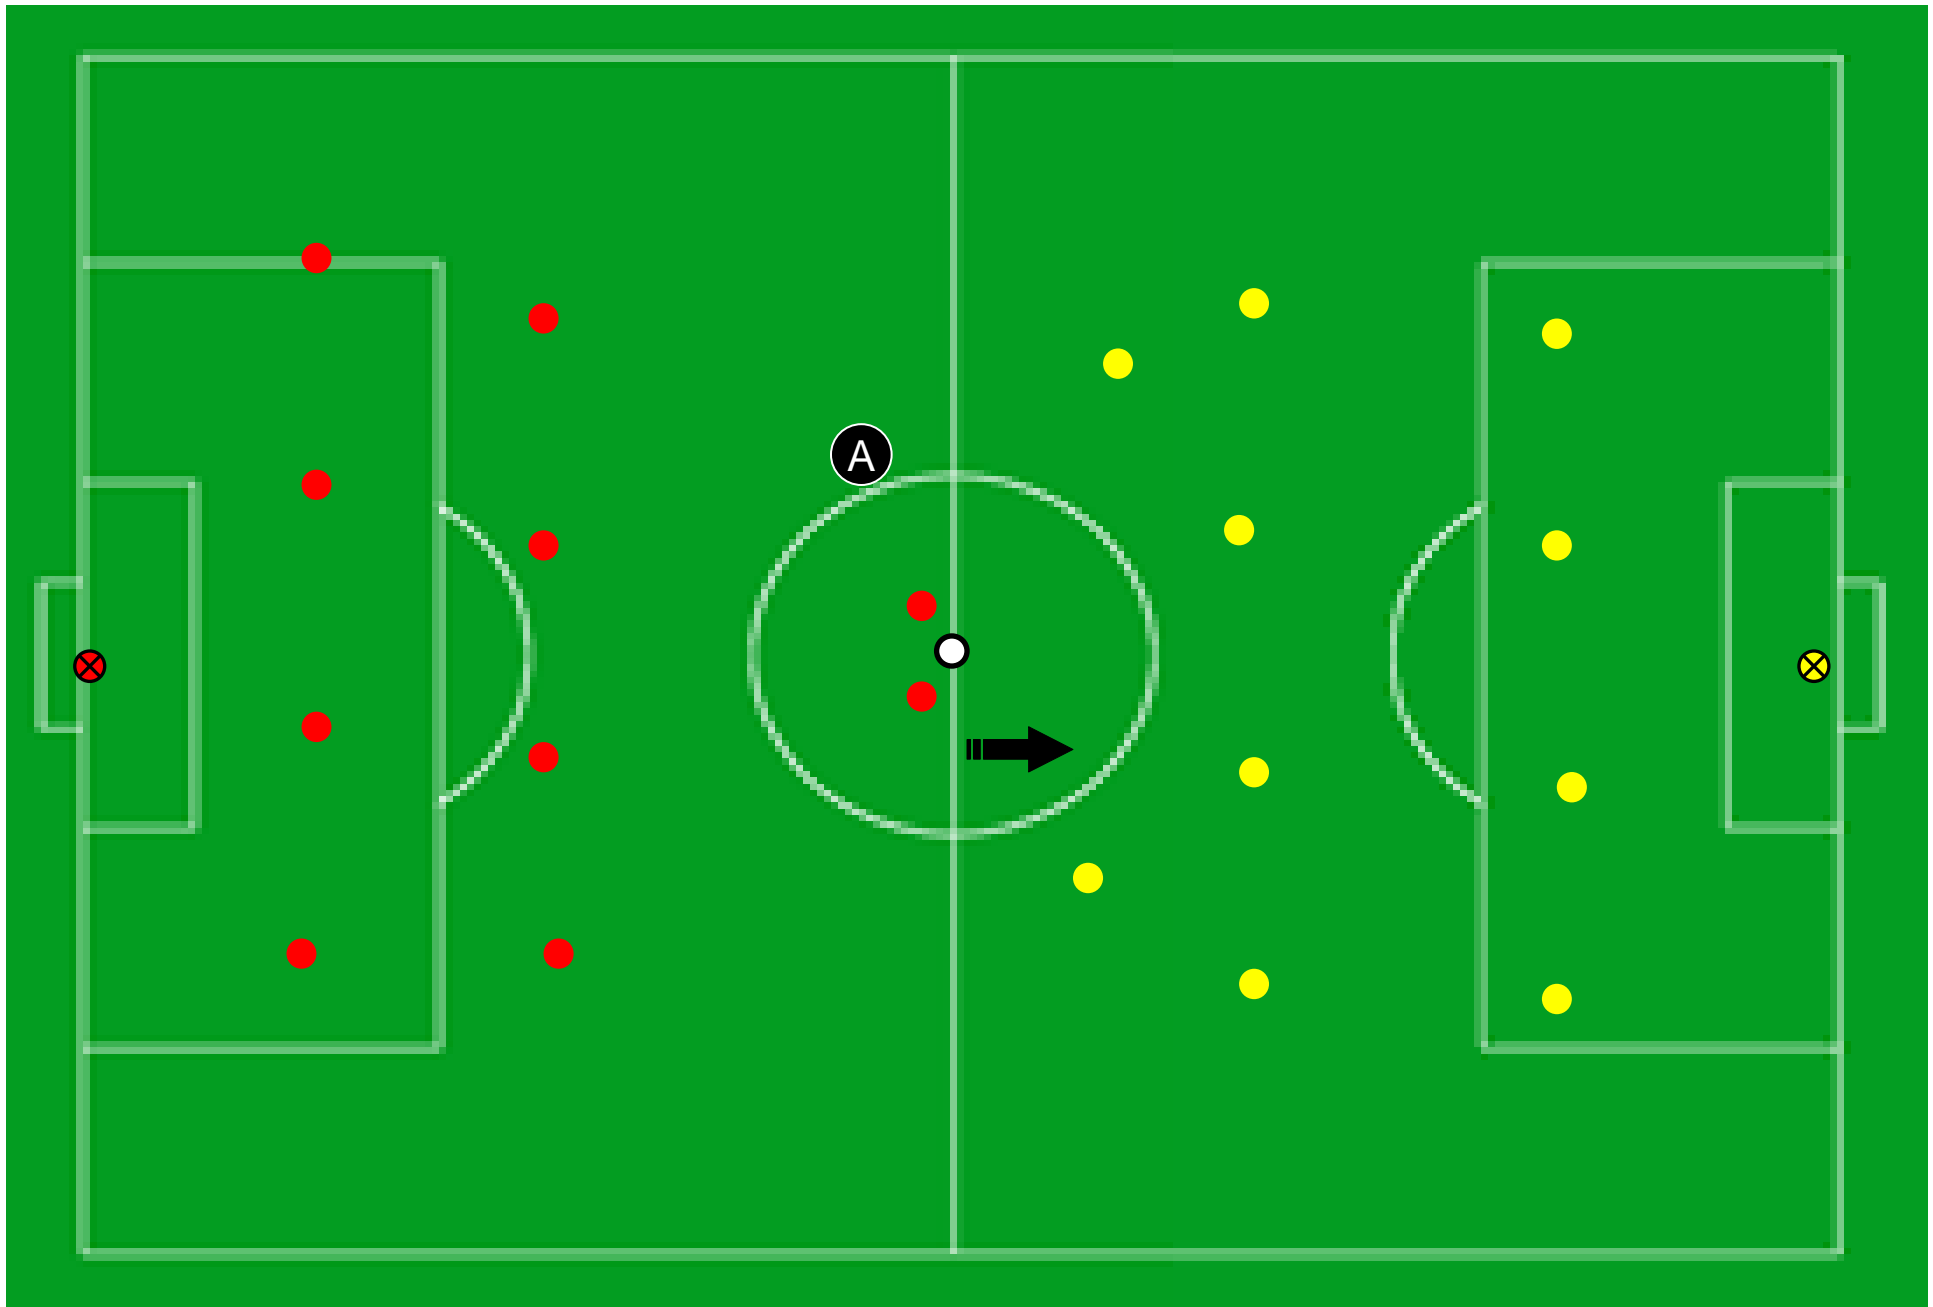

POSIZIONAMENTO RIPRESE DI GIUOCO

O.T.S. - AIA sez. BERGAMO

CALCIO D'INIZIO

1/2

CALCIO D'INIZIO

2/2

CALCIO D'ANGOLO

1/3

CALCIO DI RINVIO

1/2

PRIORITA' DI CONTROLLO

- Falli e spinte a centrocampo

CALCIO DI RINVIO

CALCIO DI RIGORE

PUNIZIONE DAL LIMITE

PRIORITA' DI CONTROLLO

- Fallo di mano in barriera
- Fuorigioco
- Gol / NON Gol

PUNIZIONE DA FASCIA LATERALE

PUNIZIONE VICINO LINEA DI PORTA

“calcio d'angolo corto”

RIMESSA LATERALE IN FASE DI ATTACCO

1/2

POSIZIONE ARBITRO

- In linea del pallone

Dinamicità della posizione!

Appena il pallone viene calciato l'arbitro si muove e si sposta

RIMESSA LATERALE IN FASE DI ATTACCO

2/2

POSIZIONE ARBITRO

- In linea del pallone

Dinamicità della posizione!

Appena il pallone viene calciato l'arbitro si muove e si sposta