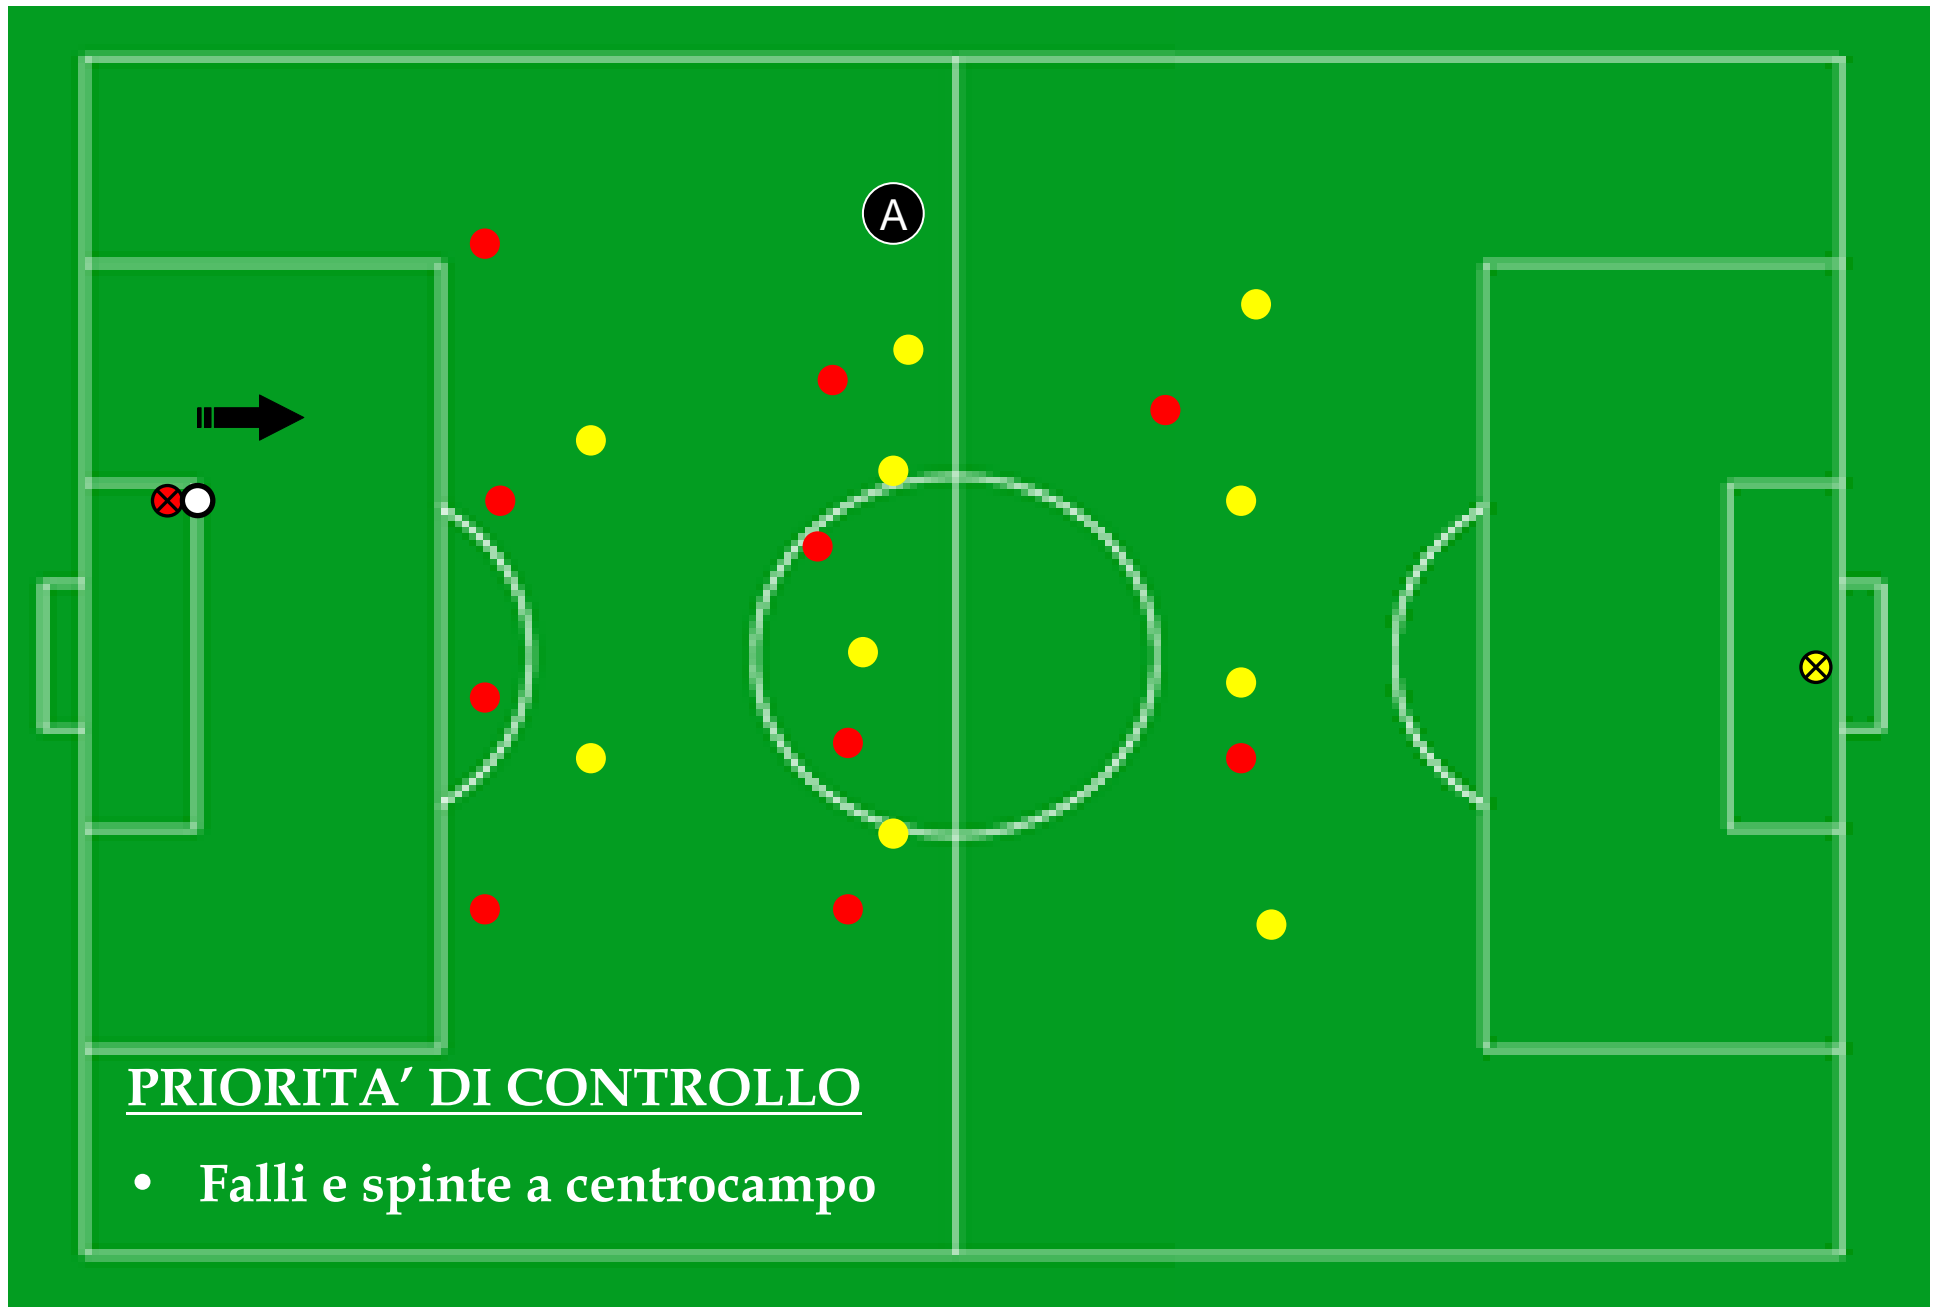

POSIZIONAMENTO RIPRESE DI GIUOCO

O.T.S. - AIA sez. BERGAMO

CALCIO D'INIZIO

1/2

CALCIO D'INIZIO

2/2

CALCIO D'ANGOLO

1/3

CALCIO DI RINVIO

1/2

PRIORITA' DI CONTROLLO

- Falli e spinte a centrocampo

CALCIO DI RINVIO

CALCIO DI RIGORE

PUNIZIONE DAL LIMITE

PRIORITA' DI CONTROLLO

- Fallo di mano in barriera
- Fuorigioco
- Gol / NON Gol

PUNIZIONE DA FASCIA LATERALE

PUNIZIONE VICINO LINEA DI PORTA

“calcio d'angolo corto”

RIMESSA LATERALE IN FASE DI ATTACCO

1/2

POSIZIONE ARBITRO

- In linea del pallone

Dinamicità della posizione!

Appena il pallone viene calciato l'arbitro si muove e si sposta

RIMESSA LATERALE IN FASE DI ATTACCO

2/2

POSIZIONE ARBITRO

- In linea del pallone

Dinamicità della posizione!

Appena il pallone viene calciato l'arbitro si muove e si sposta