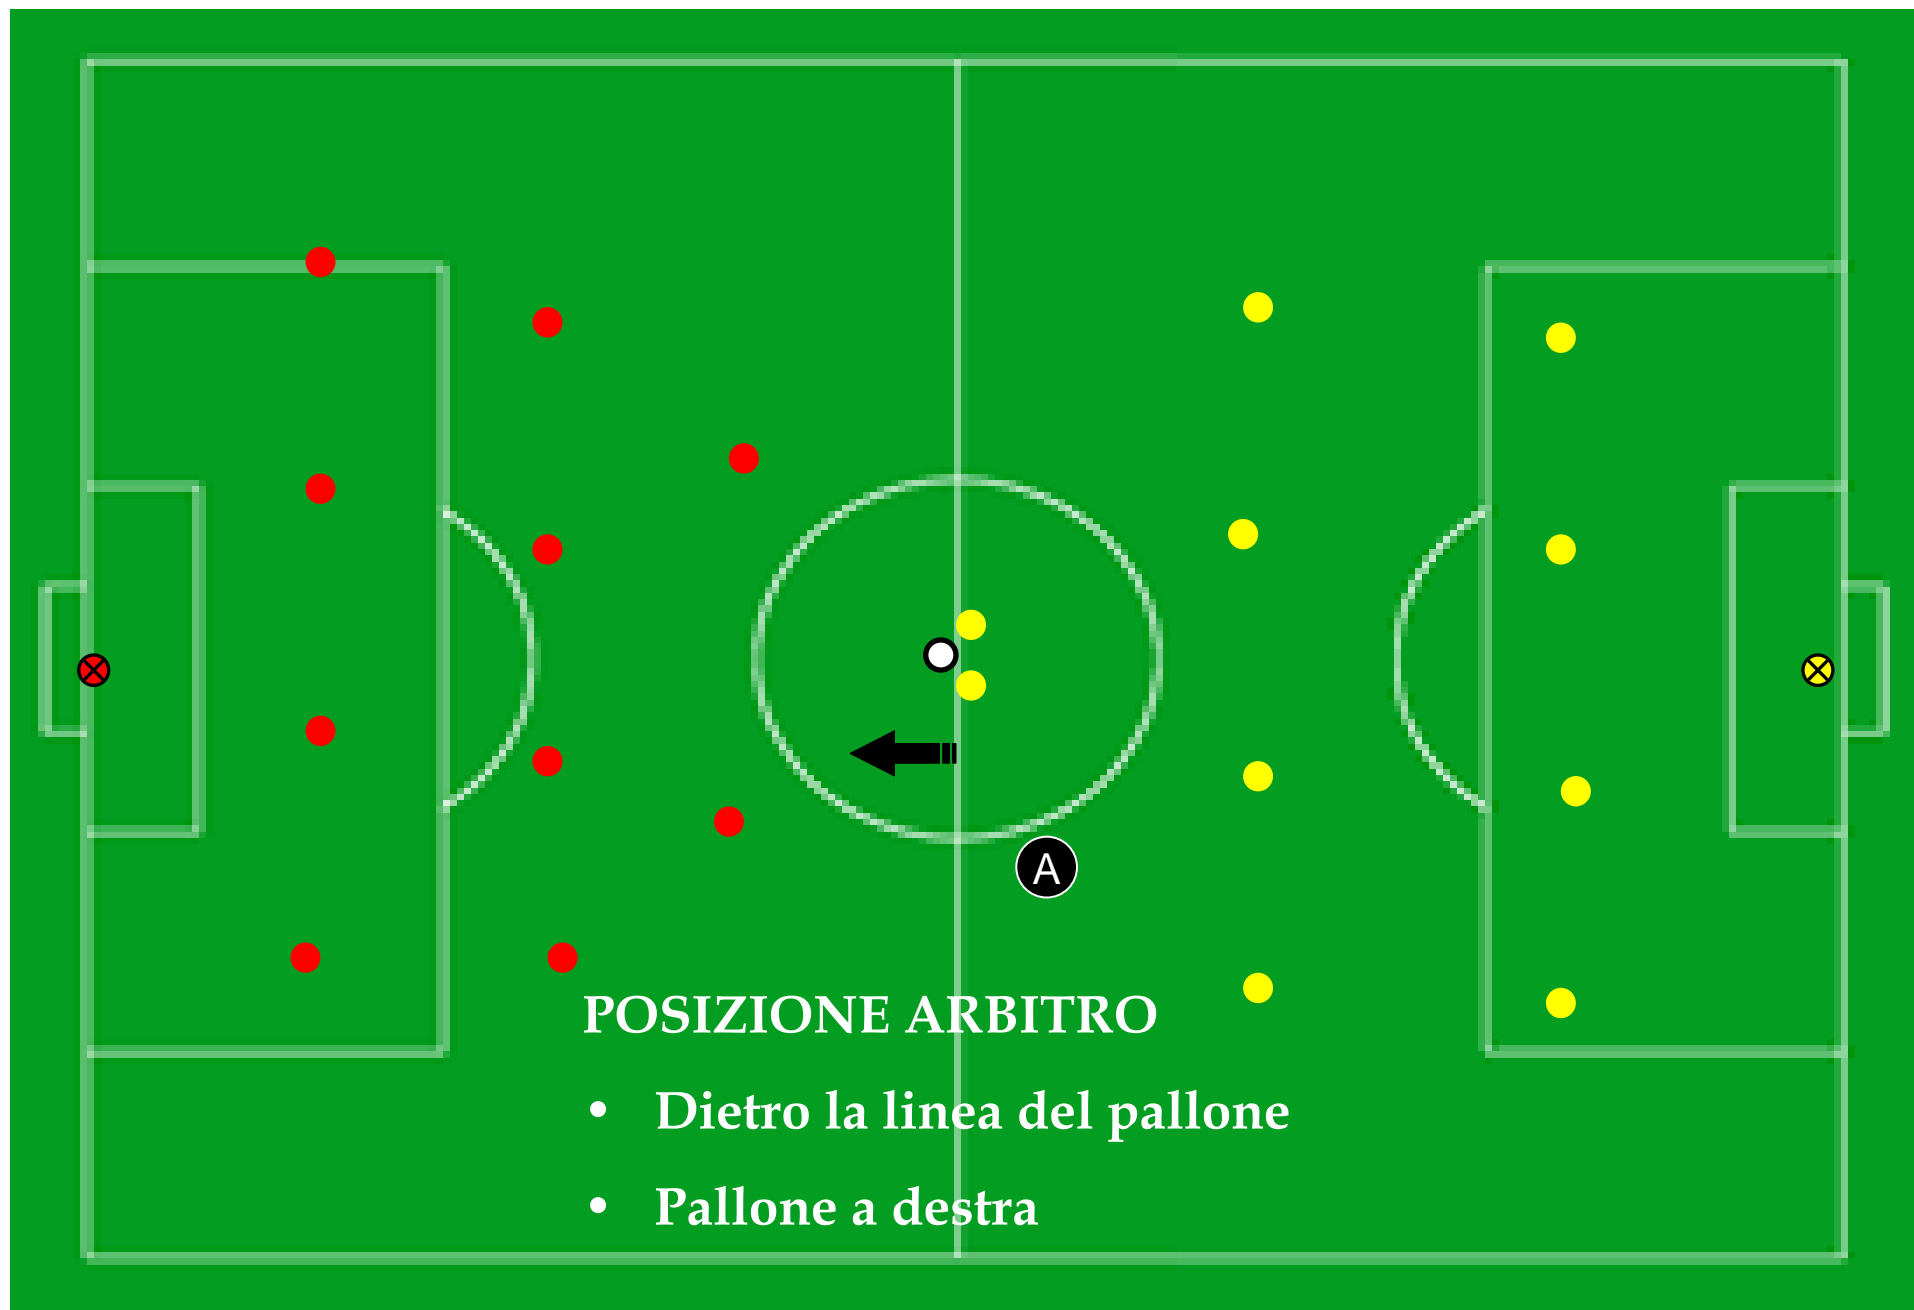

POSIZIONAMENTO RIPRESE DI GIUOCO

O.T.S. - AIA sez. BERGAMO

CALCIO D'INIZIO

1/2

CALCIO D'INIZIO

2/2

CALCIO D'ANGOLO

1/3

CALCIO DI RINVIO

1/2

PRIORITA' DI CONTROLLO

- Falli e spinte a centrocampo

CALCIO DI RINVIO

CALCIO DI RIGORE

PUNIZIONE DAL LIMITE

PRIORITA' DI CONTROLLO

- Fallo di mano in barriera
- Fuorigioco
- Gol / NON Gol

PUNIZIONE DA FASCIA LATERALE

PUNIZIONE VICINO LINEA DI PORTA

“calcio d'angolo corto”

RIMESSA LATERALE IN FASE DI ATTACCO

1/2

POSIZIONE ARBITRO

- In linea del pallone

Dinamicità della posizione!

Appena il pallone viene calciato l'arbitro si muove e si sposta

RIMESSA LATERALE IN FASE DI ATTACCO

2/2

POSIZIONE ARBITRO

- In linea del pallone

Dinamicità della posizione!

Appena il pallone viene calciato l'arbitro si muove e si sposta