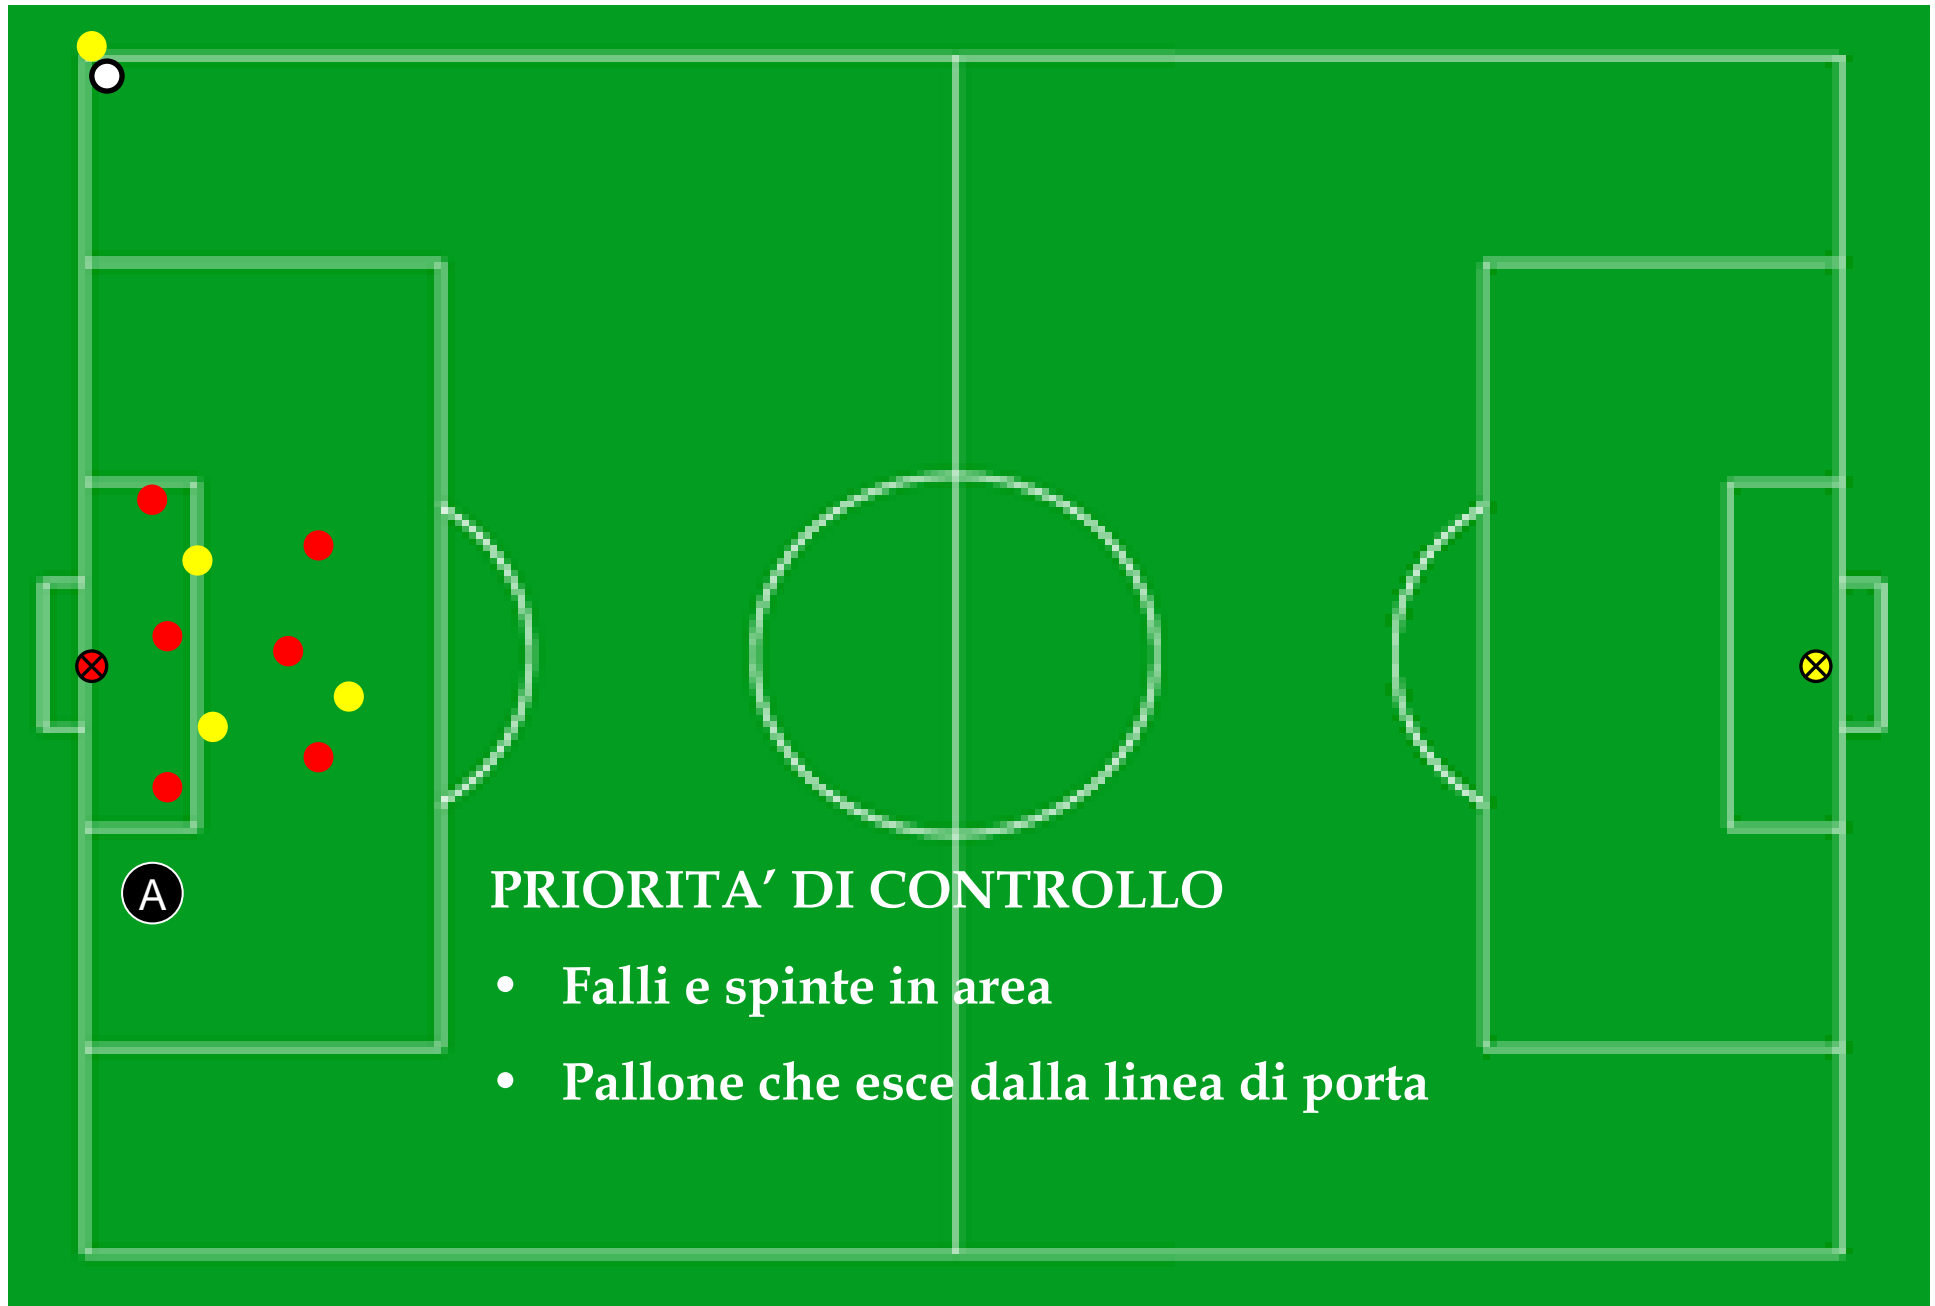

POSIZIONAMENTO RIPRESE DI GIUOCO

O.T.S. - AIA sez. BERGAMO

CALCIO D'INIZIO

1/2

CALCIO D'INIZIO

2/2

CALCIO D'ANGOLO

1/3

CALCIO DI RINVIO

1/2

PRIORITA' DI CONTROLLO

- Falli e spinte a centrocampo

CALCIO DI RINVIO

CALCIO DI RIGORE

PUNIZIONE DAL LIMITE

PRIORITA' DI CONTROLLO

- Fallo di mano in barriera
- Fuorigioco
- Gol / NON Gol

PUNIZIONE DA FASCIA LATERALE

PUNIZIONE VICINO LINEA DI PORTA

“calcio d'angolo corto”

RIMESSA LATERALE IN FASE DI ATTACCO

1/2

POSIZIONE ARBITRO

- In linea del pallone

Dinamicità della posizione!

Appena il pallone viene calciato l'arbitro si muove e si sposta

RIMESSA LATERALE IN FASE DI ATTACCO

2/2

POSIZIONE ARBITRO

- In linea del pallone

Dinamicità della posizione!

Appena il pallone viene calciato l'arbitro si muove e si sposta