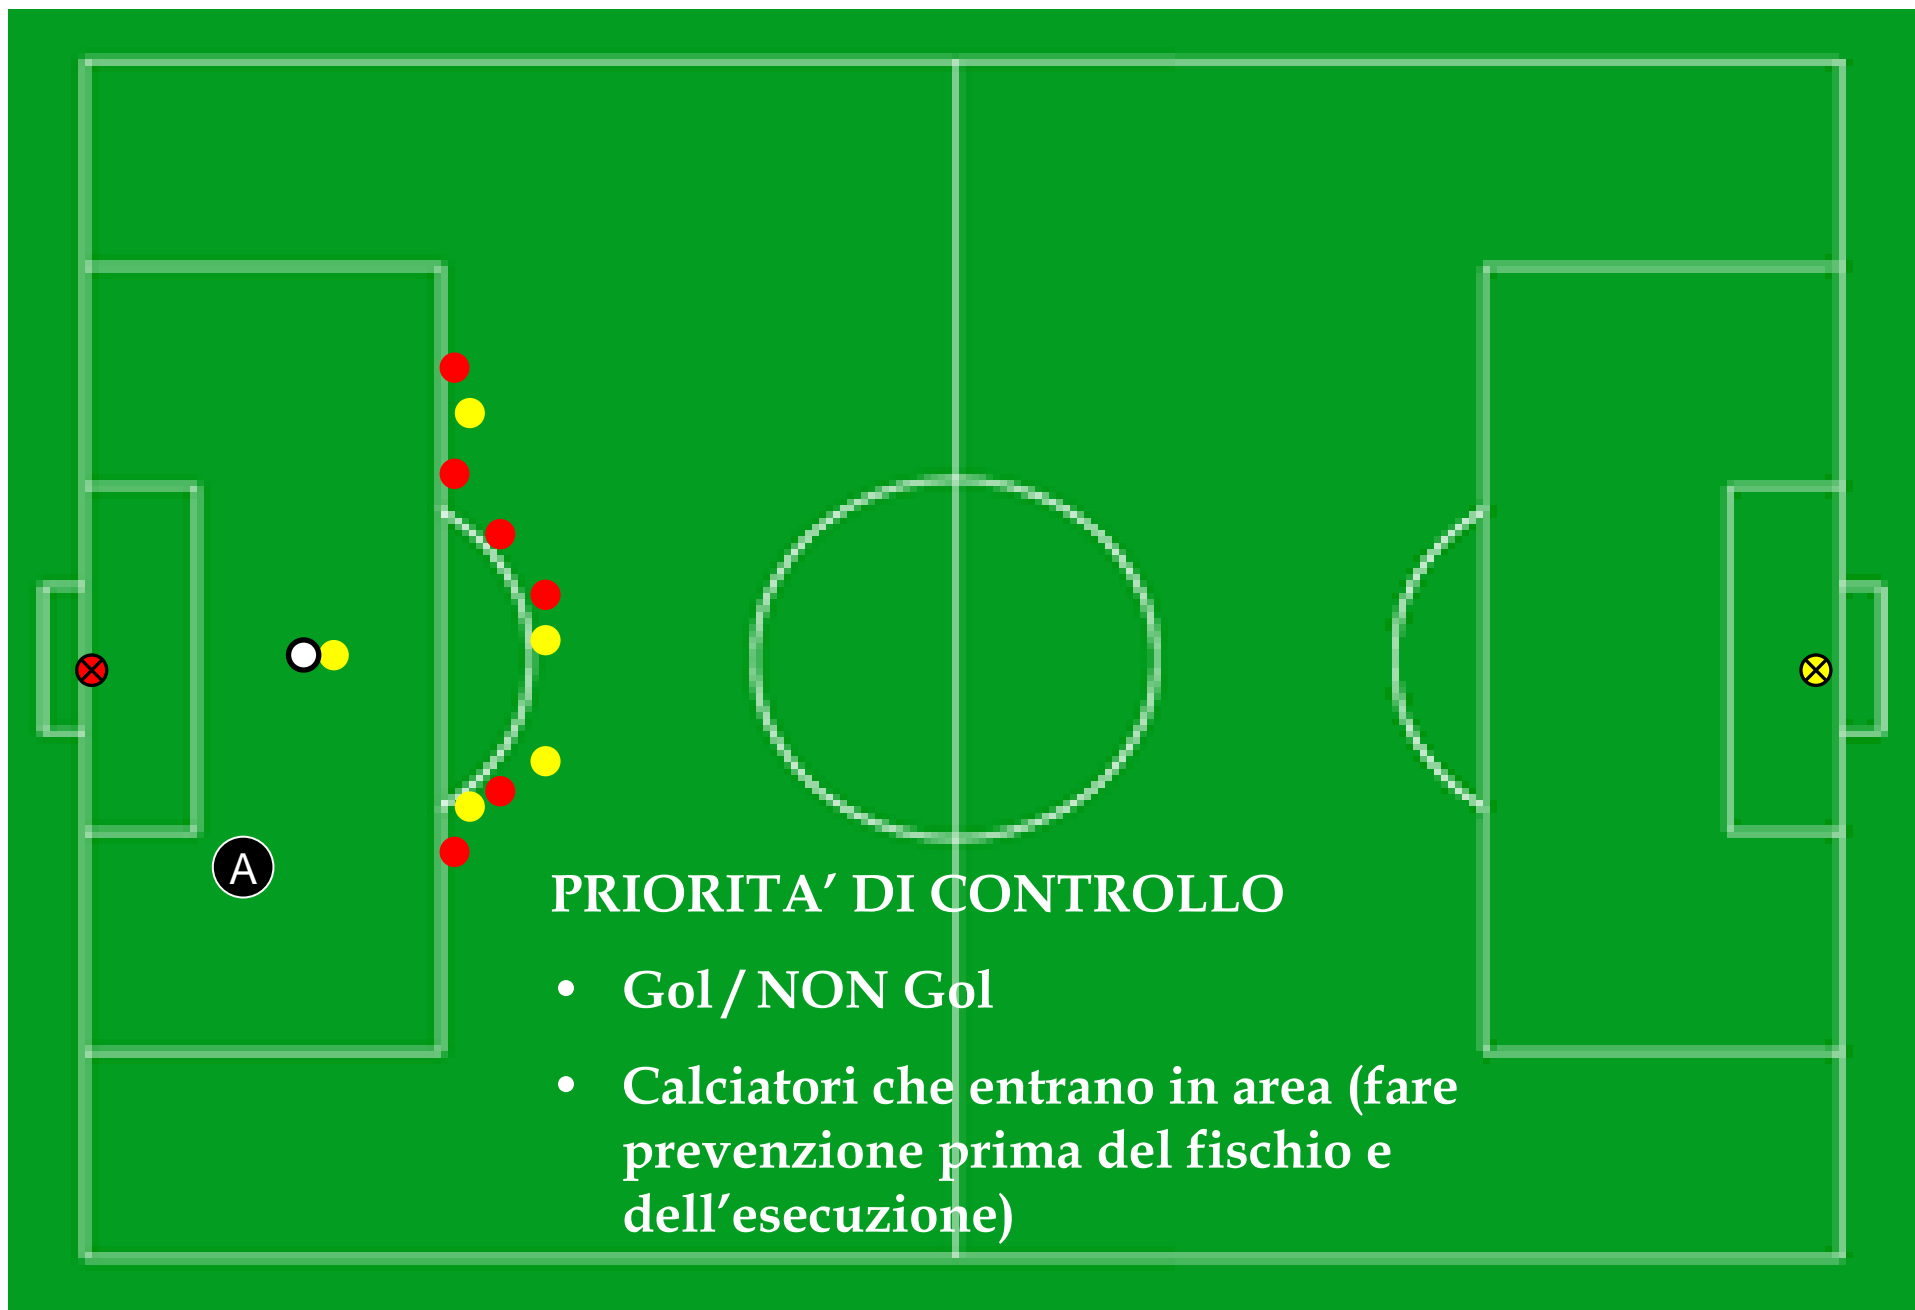

CALCIO DI RINVIO

1/2

PRIORITA' DI CONTROLLO

- Falli e spinte a centrocampo

CALCIO DI RINVIO

CALCIO DI RIGORE

PUNIZIONE DAL LIMITE

PRIORITA' DI CONTROLLO

- Fallo di mano in barriera
- Fuorigioco
- Gol / NON Gol

PUNIZIONE DA FASCIA LATERALE

PUNIZIONE VICINO LINEA DI PORTA

“calcio d'angolo corto”

RIMESSA LATERALE IN FASE DI ATTACCO

1/2

POSIZIONE ARBITRO

- In linea del pallone

Dinamicità della posizione!

Appena il pallone viene calciato l'arbitro si muove e si sposta

RIMESSA LATERALE IN FASE DI ATTACCO

2/2

POSIZIONE ARBITRO

- In linea del pallone

Dinamicità della posizione!

Appena il pallone viene calciato l'arbitro si muove e si sposta